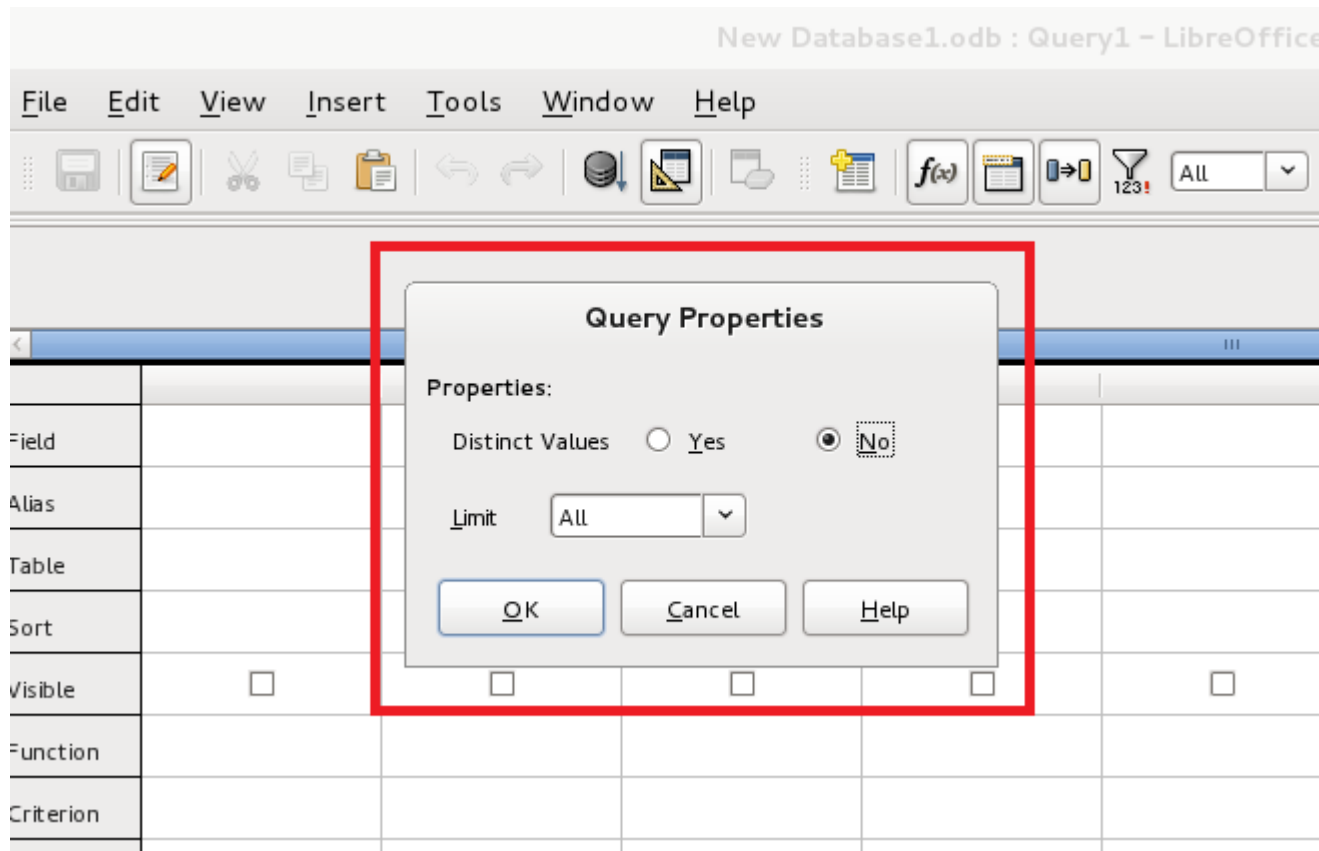

Base: érettségít segítő funkciók