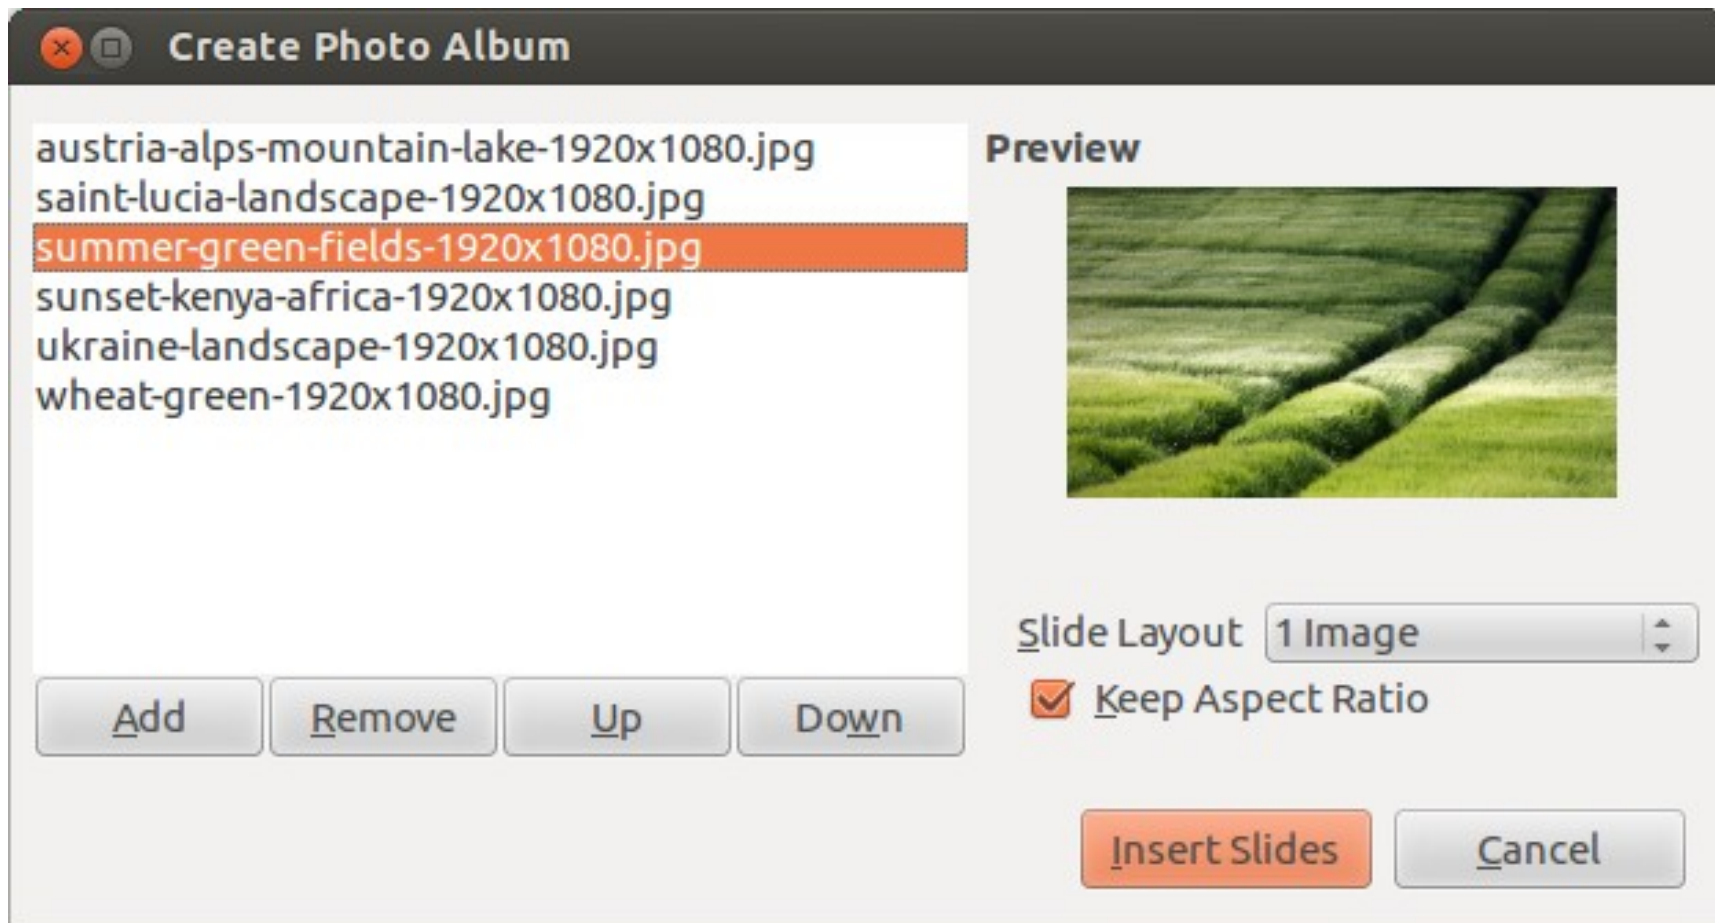

Impress: fotó album